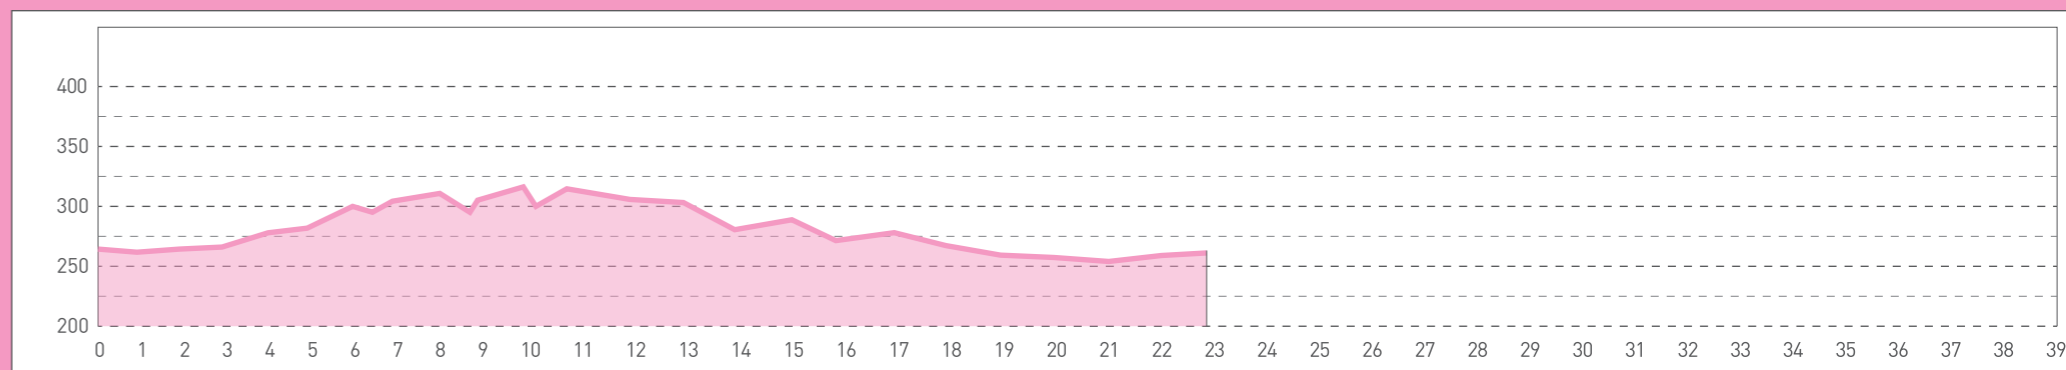

**CEI2\* 120 KM CIM**  
START 7:00

<span style="display: inline-block; width: 100%; height: 10px; background-color: #FF8C00; border: 1px solid black;"></span>	FASE 1 PHASE 1	ARANCIO ORANGE	39,0 KM
<span style="display: inline-block; width: 100%; height: 10px; background-color: #FFFFFF; border: 1px solid black;"></span>	FASE 2 PHASE 2	BIANCO WHITE	33,2 KM
<span style="display: inline-block; width: 100%; height: 10px; background-color: #CC0000; border: 1px solid black;"></span>	FASE 3 PHASE 3	ROSSO RED	24,9 KM
<span style="display: inline-block; width: 100%; height: 10px; background-color: #E91E63; border: 1px solid black;"></span>	FASE 4 PHASE 4	ROSA PINK	22,9 KM

**CEI1\* 101 KM**  
START 7:30

<span style="display: inline-block; width: 100%; height: 10px; background-color: #FFFFFF; border: 1px solid black;"></span>	FASE 1 PHASE 1	BIANCO WHITE	33,2 KM
<span style="display: inline-block; width: 100%; height: 10px; background-color: #CC0000; border: 1px solid black;"></span>	FASE 2 PHASE 2	ROSSO RED	24,9 KM
<span style="display: inline-block; width: 100%; height: 10px; background-color: #E91E63; border: 1px solid black;"></span>	FASE 3 PHASE 3	ROSA PINK	22,9 KM
<span style="display: inline-block; width: 100%; height: 10px; background-color: #FFD700; border: 1px solid black;"></span>	FASE 4 PHASE 4	GIALLO YELLOW	20,0 KM

**PROFILI ALTIMETRICI | ALTITUDE DIFFERENTIAL**

GIRO ARANCIO | ORANGE LOOP 39,0 KM

GIRO ROSA | PINK LOOP 22,9 KM

GIRO BIANCO | WHITE LOOP 33,2 KM

GIRO BLU | BLUE LOOP 20,0 KM

GIRO ROSSO | RED LOOP 24,9 KM

GIRO GIALLO | YELLOW LOOP 20,0 KM