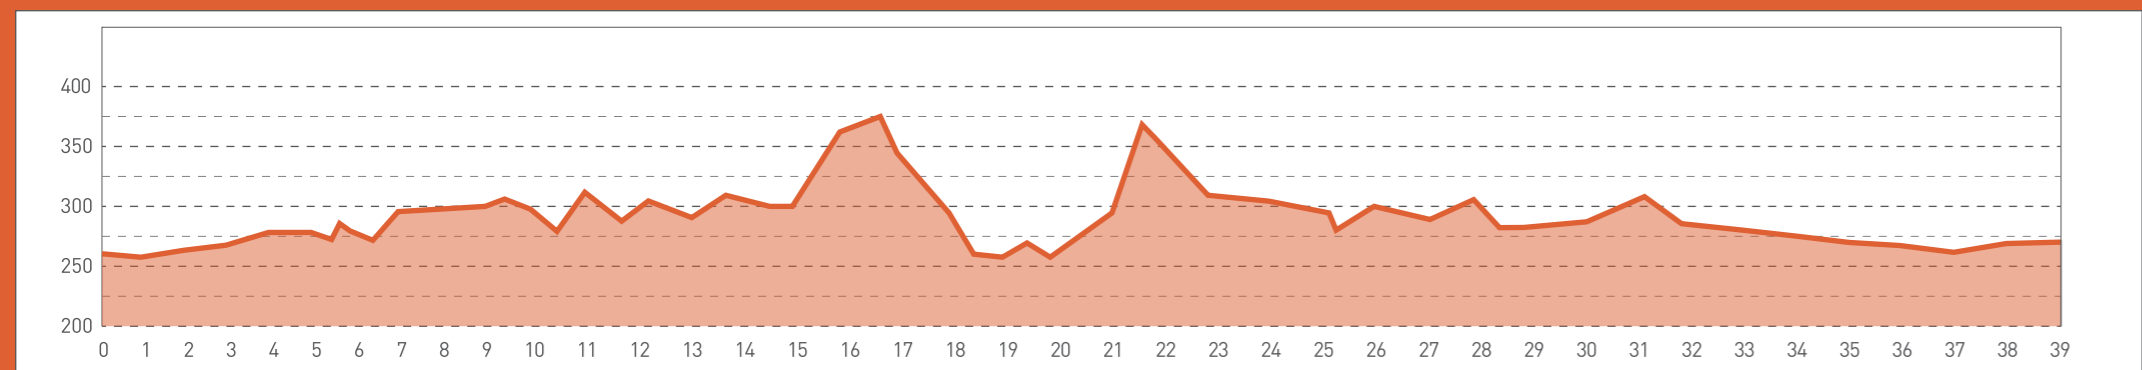

**CEI2\* 120 KM CIM**  
START 7:00

<span style="display: inline-block; width: 100%; height: 10px; background-color: #FF8C00; border: 1px solid black;"></span>	FASE 1 PHASE 1	ARANCIO ORANGE	39,0 KM
<span style="display: inline-block; width: 100%; height: 10px; background-color: #FFFFFF; border: 1px solid black;"></span>	FASE 2 PHASE 2	BIANCO WHITE	33,2 KM
<span style="display: inline-block; width: 100%; height: 10px; background-color: #CC0000; border: 1px solid black;"></span>	FASE 3 PHASE 3	ROSSO RED	24,9 KM
<span style="display: inline-block; width: 100%; height: 10px; background-color: #E91E63; border: 1px solid black;"></span>	FASE 4 PHASE 4	ROSA PINK	22,9 KM

**CEI1\* 101 KM**  
START 7:30

<span style="display: inline-block; width: 100%; height: 10px; background-color: #FFFFFF; border: 1px solid black;"></span>	FASE 1 PHASE 1	BIANCO WHITE	33,2 KM
<span style="display: inline-block; width: 100%; height: 10px; background-color: #CC0000; border: 1px solid black;"></span>	FASE 2 PHASE 2	ROSSO RED	24,9 KM
<span style="display: inline-block; width: 100%; height: 10px; background-color: #E91E63; border: 1px solid black;"></span>	FASE 3 PHASE 3	ROSA PINK	22,9 KM
<span style="display: inline-block; width: 100%; height: 10px; background-color: #FFD700; border: 1px solid black;"></span>	FASE 4 PHASE 4	GIALLO YELLOW	20,0 KM

**PROFILI ALTIMETRICI | ALTITUDE DIFFERENTIAL**

GIRO ARANCIO | ORANGE LOOP 39,0 KM

GIRO ROSA | PINK LOOP 22,9 KM

GIRO BIANCO | WHITE LOOP 33,2 KM

GIRO BLU | BLUE LOOP 20,0 KM

GIRO ROSSO | RED LOOP 24,9 KM

GIRO GIALLO | YELLOW LOOP 20,0 KM