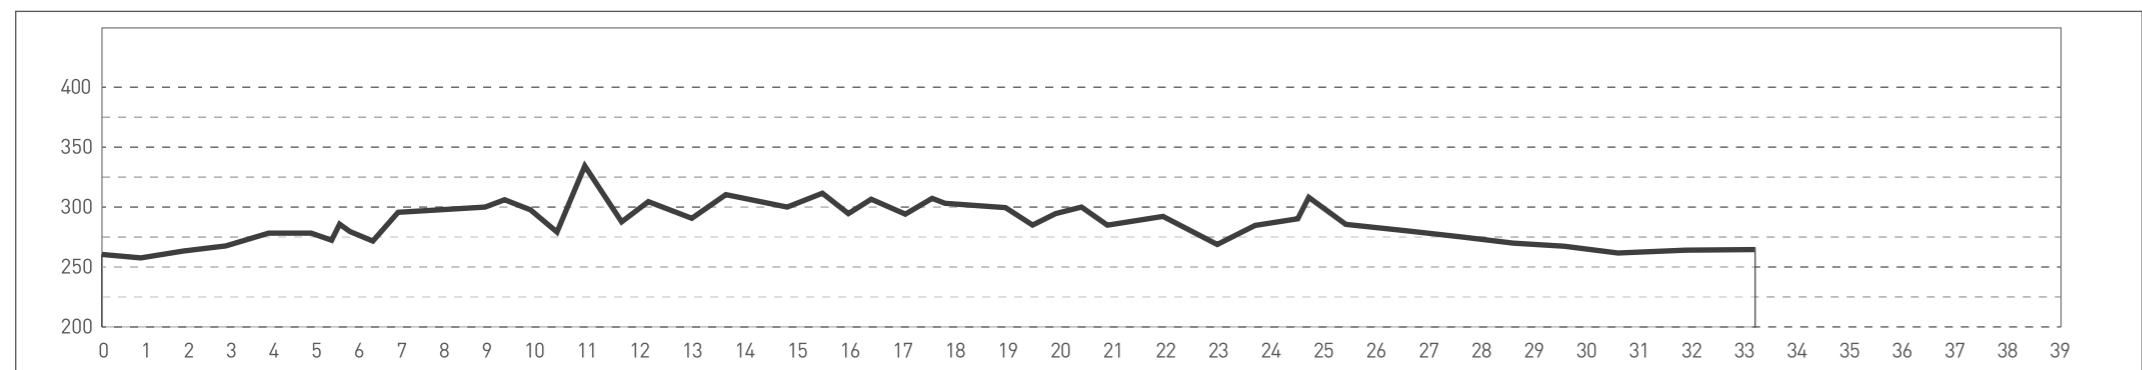

**CEI1\* 101 KM**  
START 7:30

<span style="display: inline-block; width: 100%; height: 10px; background-color: #FFFFFF; border: 1px solid black;"></span>	FASE 1 PHASE 1	BIANCO WHITE	33,2 KM
<span style="display: inline-block; width: 100%; height: 10px; background-color: #CC0000; border: 1px solid black;"></span>	FASE 2 PHASE 2	ROSSO RED	24,9 KM
<span style="display: inline-block; width: 100%; height: 10px; background-color: #E91E63; border: 1px solid black;"></span>	FASE 3 PHASE 3	ROSA PINK	22,9 KM
<span style="display: inline-block; width: 100%; height: 10px; background-color: #FFD700; border: 1px solid black;"></span>	FASE 4 PHASE 4	GIALLO YELLOW	20,0 KM

**PROFILI ALTIMETRICI | ALTITUDE DIFFERENTIAL**

GIRO ARANCIO | ORANGE LOOP 39,0 KM

GIRO ROSA | PINK LOOP 22,9 KM

GIRO BIANCO | WHITE LOOP 33,2 KM

GIRO BLU | BLUE LOOP 20,0 KM

GIRO ROSSO | RED LOOP 24,9 KM

GIRO GIALLO | YELLOW LOOP 20,0 KM