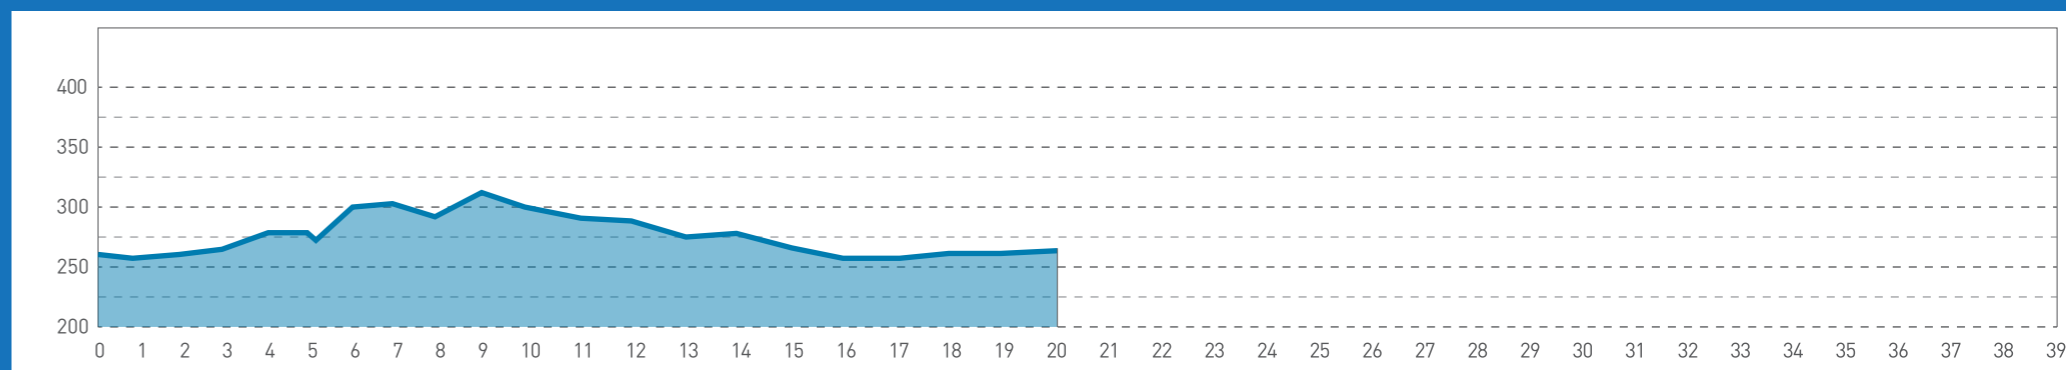

**CEI1\* 101 KM**  
START 7:30

<span style="display: inline-block; width: 100%; height: 10px; background-color: #FFFFFF; border: 1px solid black;"></span>	FASE 1 PHASE 1	BIANCO WHITE	33,2 KM
<span style="display: inline-block; width: 100%; height: 10px; background-color: #CC0000; border: 1px solid black;"></span>	FASE 2 PHASE 2	ROSSO RED	24,9 KM
<span style="display: inline-block; width: 100%; height: 10px; background-color: #E91E63; border: 1px solid black;"></span>	FASE 3 PHASE 3	ROSA PINK	22,9 KM
<span style="display: inline-block; width: 100%; height: 10px; background-color: #FFD700; border: 1px solid black;"></span>	FASE 4 PHASE 4	GIALLO YELLOW	20,0 KM

**PROFILI ALTIMETRICI | ALTITUDE DIFFERENTIAL**

GIRO ARANCIO | ORANGE LOOP 39,0 KM

GIRO ROSA | PINK LOOP 22,9 KM

GIRO BIANCO | WHITE LOOP 33,2 KM

GIRO BLU | BLUE LOOP 20,0 KM

GIRO ROSSO | RED LOOP 24,9 KM

GIRO GIALLO | YELLOW LOOP 20,0 KM