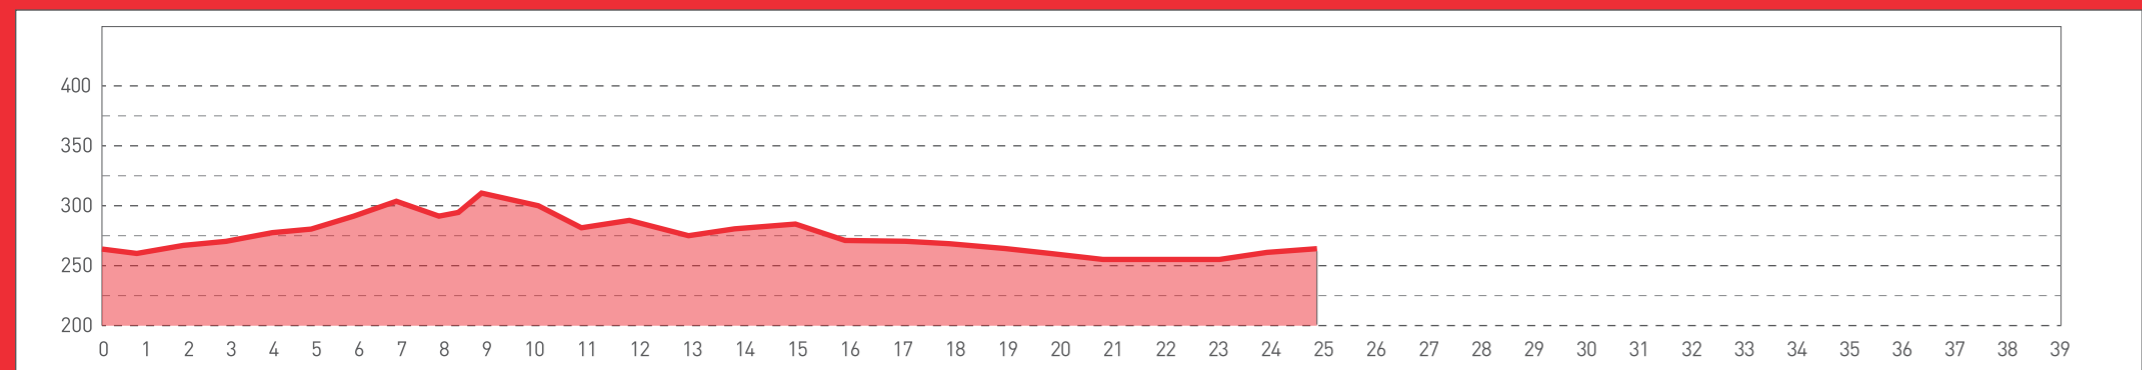

**CEI1\* 101 KM**  
START 7:30

<span style="display: inline-block; width: 100%; height: 10px; background-color: #FFFFFF; border: 1px solid black;"></span>	FASE 1 PHASE 1	BIANCO WHITE	33,2 KM
<span style="display: inline-block; width: 100%; height: 10px; background-color: #CC0000; border: 1px solid black;"></span>	FASE 2 PHASE 2	ROSSO RED	24,9 KM
<span style="display: inline-block; width: 100%; height: 10px; background-color: #E91E63; border: 1px solid black;"></span>	FASE 3 PHASE 3	ROSA PINK	22,9 KM
<span style="display: inline-block; width: 100%; height: 10px; background-color: #FFD700; border: 1px solid black;"></span>	FASE 4 PHASE 4	GIALLO YELLOW	20,0 KM

**PROFILI ALTIMETRICI | ALTITUDE DIFFERENTIAL**

GIRO ARANCIO | ORANGE LOOP 39,0 KM

GIRO ROSA | PINK LOOP 22,9 KM

GIRO BIANCO | WHITE LOOP 33,2 KM

GIRO BLU | BLUE LOOP 20,0 KM

GIRO ROSSO | RED LOOP 24,9 KM

GIRO GIALLO | YELLOW LOOP 20,0 KM